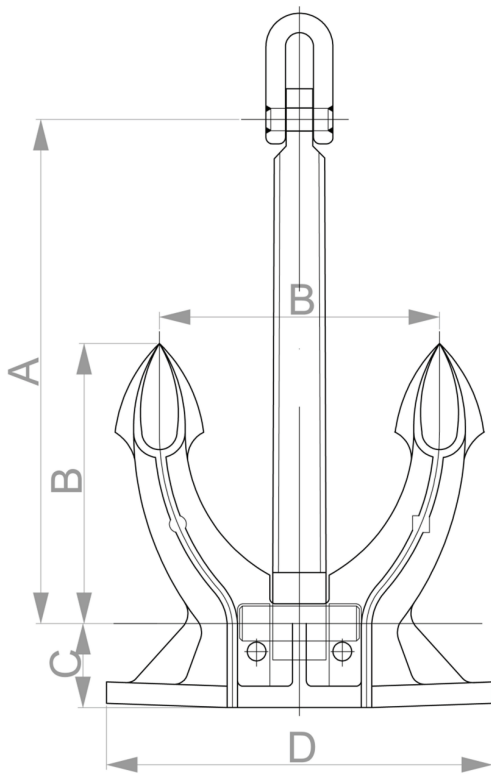

akf@akfanchorchain.nl
www.akfanchorchain.com

PRODUCT SHEET SPEK

NOMINAL
WEIGHT
(kg)

	SIZE (mm)				
	A	B	C	D	F
100	672	373	112	515	250
150	770	428	128	590	290
180	846	470	140	640	300
240	900	500	150	690	358
300	990	550	166	760	398
360	1065	600	180	828	411
420	1080	600	180	828	431
500	1170	650	196	900	450
570	1170	650	196	900	475
660	1260	700	210	962	486
780	1355	750	225	1032	519
900	1440	800	240	1100	547
1020	1530	850	252	1170	573
1140	1620	900	268	1240	591
1290	1710	900	268	1240	620
1440	1710	950	279	1300	640
1590	1710	950	279	1300	671
1740	1800	1000	300	1378	689
1920	1850	1050	312	1454	704
2100	1890	1050	312	1454	717
2280	2010	1050	312	1454	736
2460	2010	1100	324	1514	764
2640	2070	1150	352	1584	794
2850	2070	1150	352	1584	804
3060	2160	1200	360	1650	820
3300	2155	1200	360	1650	834
3540	2350	1200	360	1650	834
3780	2430	1350	393	1850	880
4050	2430	1350	393	1850	917

NOMINAL
WEIGHT
(kg)

	SIZE (mm)				
	A	B	C	D	F
4320	2520	1400	413	1926	917
4590	2520	1400	413	1926	951
4890	2520	1400	413	1926	954
5250	2610	1450	414	2000	964
5610	2610	1450	414	2000	981
6000	2700	1500	446	2060	1006
6450	2700	1500	446	2060	1028
6900	2790	1550	456	2138	1034
7350	2790	1550	456	2138	1062
7800	2920	1550	456	2138	1091
8300	3060	1700	510	2332	1126
8700	3060	1700	510	2332	1156
9300	3060	1700	510	2332	1169
9900	3160	1700	510	2332	1188
10500	3190	1770	531	2440	1188
11100	3290	1770	531	2440	1212
11700	3390	1770	531	2440	1237
12300	3440	1910	573	2632	1279
12900	3440	1910	573	2632	1279
13500	3440	1910	573	2632	1316
14100	3440	1910	573	2632	1353
14700	3690	2050	615	2824	1369
15400	3690	2050	615	2824	1369
16100	3690	2050	615	2824	1387
16900	3820	2120	636	2922	1415
17800	3950	2120	636	2922	1431
18800	3950	2190	657	3018	1461
20000	4070	2190	657	3018	1493
26000	4250	2360	716	3256	1618