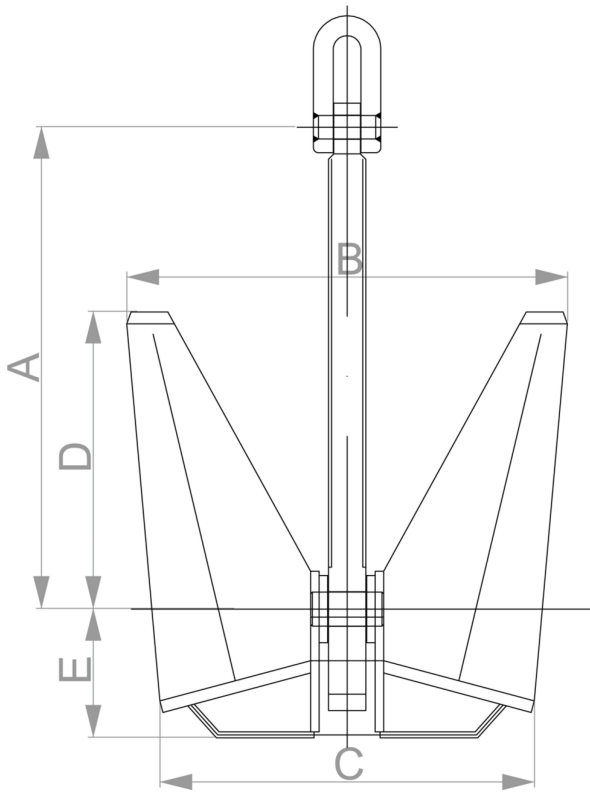

akf@akfanchorchain.nl
www.akfanchorchain.com

PRODUCT SHEET HYN HHP

NOMINAL
WEIGHT
(kg)

SIZE (mm)

	SIZE (mm)					
	A	B	C	D	E	F
60	590	555	470	364	157	270
80	664	605	515	410	176	295
100	712	655	555	440	190	320
160	835	765	650	516	223	370
200	885	825	700	546	236	400
280	1008	925	780	622	269	450
360	1096	1005	855	677	292	490
480	1186	1105	940	728	314	535
600	1300	1190	1010	802	347	580
765	1410	1290	1096	870	375	610
1000	1526	1395	1185	942	404	660
1080	1580	1446	1230	975	421	685
1195	1636	1485	1270	1010	436	708
1305	1680	1541	1308	1037	448	730
1440	1738	1592	1352	1073	464	754
1575	1769	1640	1386	1092	472	777
1710	1840	1686	1455	1137	491	798
1845	1890	1729	1469	1168	504	819
1980	1935	1770	1504	1195	516	836
2140	1986	1816	1543	1226	530	860
2295	2030	1860	1580	1254	540	880
2655	2140	1954	1684	1322	566	926
2835	2188	1996	1700	1351	580	945
3000	2238	2042	1736	1382	592	968
3240	2287	2086	1773	1412	605	988

NOMINAL
WEIGHT
(kg)

SIZE (mm)

	SIZE (mm)					
	A	B	C	D	E	F
3940	2442	2226	1892	1508	646	1055
4500	2553	2328	1976	1576	675	1103
5175	2675	2439	2072	1651	708	1155
5515	2730	2491	2116	1686	722	1180
5850	2786	2541	2159	1720	737	1204
6225	2838	2594	2204	1750	756	1229
6525	2880	2635	2239	1780	768	1248
6975	2948	2695	2290	1820	786	1276
7425	3010	2760	2338	1858	802	1303
7875	3069	2805	2384	1895	818	1329
8775	3180	2908	2471	1964	848	1376
9225	3235	2968	2512	1997	862	1401
9675	3286	3004	2553	2029	876	1423
10125	3337	3060	2592	2060	890	1445
10575	3386	3095	2630	2090	902	1468
12075	3538	3236	2748	2184	943	1533
12675	3596	3288	2794	2220	958	1556
13350	3658	3346	2842	2258	975	1585
14100	3726	3406	2894	2300	993	1614
15000	3804	3476	2954	2348	1014	1646
17250	3985	3643	3095	2460	1062	1726
20825	4240	3887	3285	2618	1130	1832
24750	4495	4109	3491	2775	1198	1947
28875	4717	4324	3675	2912	1258	2049