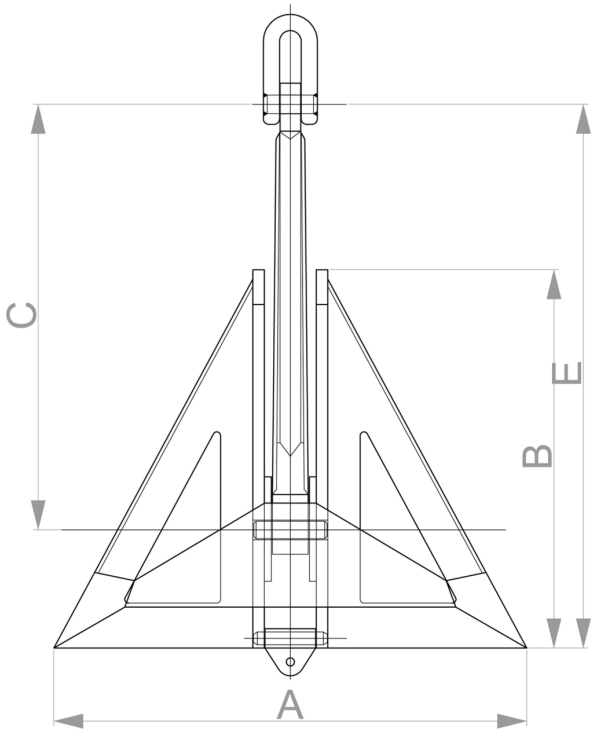

akf@akfanchorchain.nl
www.akfanchorchain.com

PRODUCT SHEET HYD-14 HHP

NOMINAL
WEIGHT
(kg)

	SIZE (mm)					
	A	B	C	D	E	F
300	1200	960	1080	457	1380	45
500	1500	1200	1350	571	1725	50
1000	1875	1500	1686	714	2155	62
1080	1915	1530	1686	722	2200	62
2000	2363	1890	2124	900	2715	82
3000	2700	2160	2430	1028	3105	90
4000	2975	2380	2650	1130	3395	100
5000	3250	2600	2922	1238	3735	110
7000	3575	2860	3216	1361	4116	117
7500	3650	2925	3290	1390	4210	117
8000	3730	2990	3360	1420	4300	130
9000	3950	3160	3555	1504	4543	135
10000	4100	3280	3690	1561	4715	140
12000	4300	3440	3942	1638	5017	145
13500	4670	3720	4195	1765	5535	150
15000	4845	3875	4355	1830	5513	150
18000	5140	4080	4610	1940	6080	160
20000	5330	4260	4790	2010	6310	170

NOMINAL
WEIGHT
(kg)

	SIZE (mm)					
	A	B	C	D	E	F
22500	5490	4360	4905	2060	6470	180
25000	5740	4590	5160	2165	6532	195
30000	6100	4880	5486	2305	7225	195
35000	6424	5138	5775	2426	7605	205
40000	6715	5370	6036	2536	7948	210
45000	6986	5588	6184	2640	8270	220
50000	7230	5785	6500	2730	8560	225
55000	7470	5975	6715	2820	8840	230
60000	7690	6150	6910	2940	9100	240
65000	7900	6315	7100	2980	9350	245
70000	8095	6475	7275	3060	9580	250
75000	8235	6590	7405	3110	9750	255
80000	8460	6770	7610	3195	10020	260
85000	8625	6900	7750	3255	10210	265
90000	8800	7040	7910	3325	10420	270
95000	8960	7170	8055	3385	10610	280
100000	9110	7285	8190	3440	10780	280