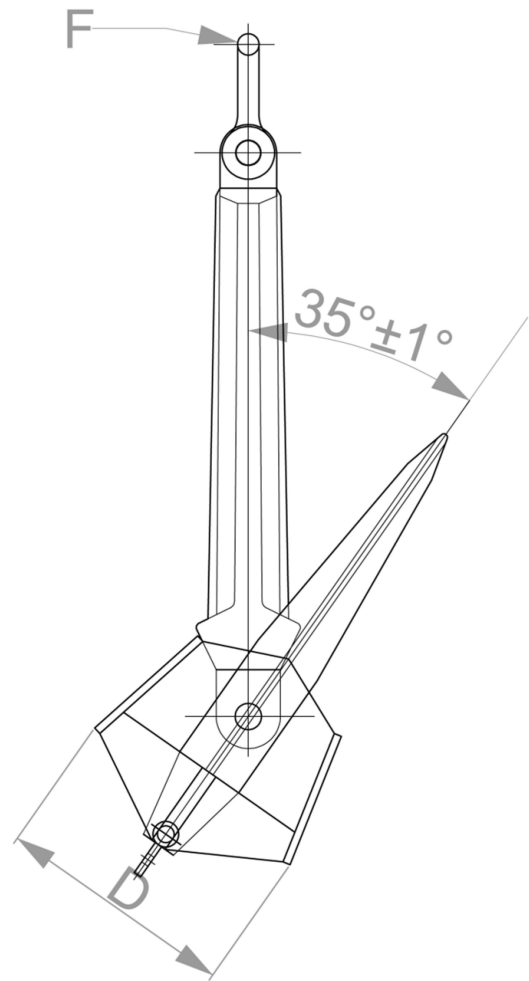

akf@akfanchorchain.nl
www.akfanchorchain.com

PRODUCT SHEET HYD-14 HHP

NOMINAL
WEIGHT
(kg)

	SIZE (mm)					
	A	B	C	D	E	F
300	1200	960	1080	457	1380	45
500	1500	1200	1350	571	1725	50
1000	1875	1500	1686	714	2155	62
1080	1915	1530	1686	722	2200	62
2000	2363	1890	2124	900	2715	82
3000	2700	2160	2430	1028	3105	90
4000	2975	2380	2650	1130	3395	100
5000	3250	2600	2922	1238	3735	110
7000	3575	2860	3216	1361	4116	117
7500	3650	2925	3290	1390	4210	117
8000	3730	2990	3360	1420	4300	130
9000	3950	3160	3555	1504	4543	135
10000	4100	3280	3690	1561	4715	140
12000	4300	3440	3942	1638	5017	145
13500	4670	3720	4195	1765	5535	150
15000	4845	3875	4355	1830	5513	150
18000	5140	4080	4610	1940	6080	160
20000	5330	4260	4790	2010	6310	170

NOMINAL
WEIGHT
(kg)

	SIZE (mm)					
	A	B	C	D	E	F
22500	5490	4360	4905	2060	6470	180
25000	5740	4590	5160	2165	6532	195
30000	6100	4880	5486	2305	7225	195
35000	6424	5138	5775	2426	7605	205
40000	6715	5370	6036	2536	7948	210
45000	6986	5588	6184	2640	8270	220
50000	7230	5785	6500	2730	8560	225
55000	7470	5975	6715	2820	8840	230
60000	7690	6150	6910	2940	9100	240
65000	7900	6315	7100	2980	9350	245
70000	8095	6475	7275	3060	9580	250
75000	8235	6590	7405	3110	9750	255
80000	8460	6770	7610	3195	10020	260
85000	8625	6900	7750	3255	10210	265
90000	8800	7040	7910	3325	10420	270
95000	8960	7170	8055	3385	10610	280
100000	9110	7285	8190	3440	10780	280