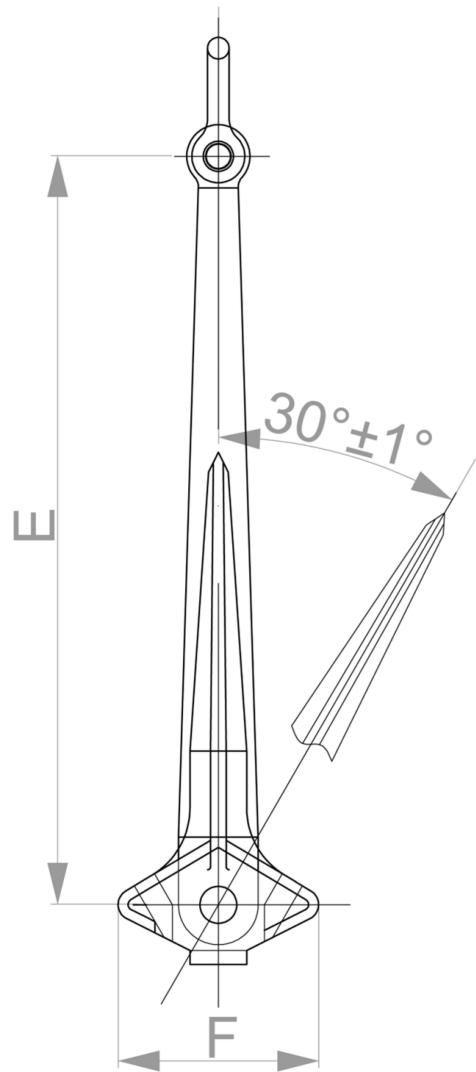

akf@akfanchorchain.nl
www.akfanchorchain.com

PRODUCT SHEET DANFORTH HHP

NOMINAL
WEIGHT
(kg)

SIZE (mm)

	A	B	C	D	E	F
60	186	408	755	535	985	240
75	200	450	830	590	1080	260
100	216	490	930	640	1180	290
120	220	505	970	670	1230	300
125	234	520	1000	690	1270	310
150	242	550	1060	732	1348	330
200	266	600	1150	810	1490	360
250	294	650	1240	870	1600	390
276	296	660	1250	885	1620	400
300	312	690	1320	925	1700	420
400	342	750	1460	1010	1810	460
500	368	800	1570	1100	2020	490
750	414	910	1800	1260	2300	560
1000	450	980	1980	1380	2540	620
1250	484	1070	2100	1490	2740	670

NOMINAL
WEIGHT
(kg)

SIZE (mm)

	A	B	C	D	E	F
1500	512	1120	2200	1580	2850	700
2000	560	1130	2440	1730	2910	770
2500	605	1217	2628	1864	3070	830
3000	640	1290	2790	1980	3330	880
4000	700	1420	3070	2170	3590	970
5000	735	1482	3200	2270	3840	1020
6000	800	1620	3500	2480	4100	1100
7000	840	1696	3850	2590	4180	1150
8500	910	1936	3940	2600	4490	1240
10000	940	2000	4150	2900	4640	1280
13600	1046	2120	4590	3250	5378	1440
16000	1105	2240	4845	3435	5680	1520
18000	1150	2270	5000	3570	5680	1580
20000	1190	2350	5175	3695	5880	1635
25000	1280	2530	5570	3982	6330	1760