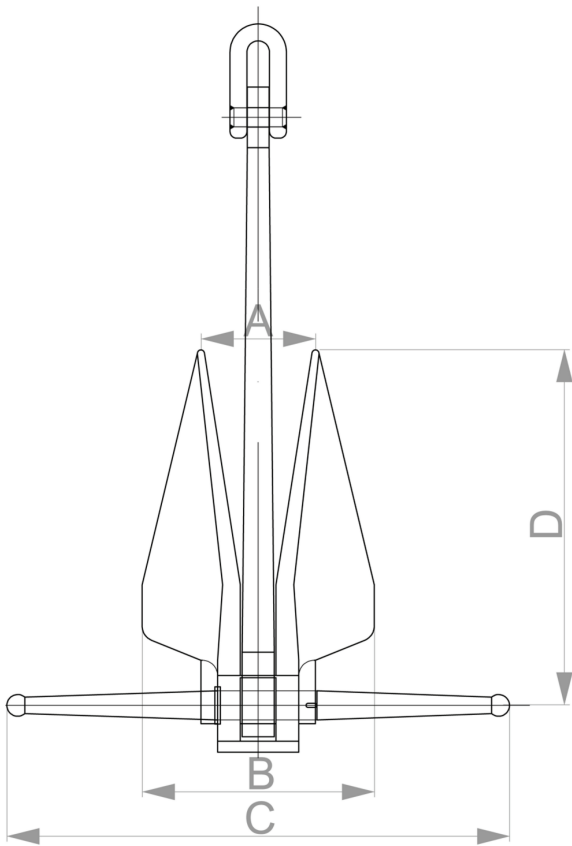

akf@akfanchorchain.nl
www.akfanchorchain.com

PRODUCT SHEET DANFORTH HHP

NOMINAL
WEIGHT
(kg)

SIZE (mm)

	A	B	C	D	E	F
60	186	408	755	535	985	240
75	200	450	830	590	1080	260
100	216	490	930	640	1180	290
120	220	505	970	670	1230	300
125	234	520	1000	690	1270	310
150	242	550	1060	732	1348	330
200	266	600	1150	810	1490	360
250	294	650	1240	870	1600	390
276	296	660	1250	885	1620	400
300	312	690	1320	925	1700	420
400	342	750	1460	1010	1810	460
500	368	800	1570	1100	2020	490
750	414	910	1800	1260	2300	560
1000	450	980	1980	1380	2540	620
1250	484	1070	2100	1490	2740	670

NOMINAL
WEIGHT
(kg)

SIZE (mm)

	A	B	C	D	E	F
1500	512	1120	2200	1580	2850	700
2000	560	1130	2440	1730	2910	770
2500	605	1217	2628	1864	3070	830
3000	640	1290	2790	1980	3330	880
4000	700	1420	3070	2170	3590	970
5000	735	1482	3200	2270	3840	1020
6000	800	1620	3500	2480	4100	1100
7000	840	1696	3850	2590	4180	1150
8500	910	1936	3940	2600	4490	1240
10000	940	2000	4150	2900	4640	1280
13600	1046	2120	4590	3250	5378	1440
16000	1105	2240	4845	3435	5680	1520
18000	1150	2270	5000	3570	5680	1580
20000	1190	2350	5175	3695	5880	1635
25000	1280	2530	5570	3982	6330	1760