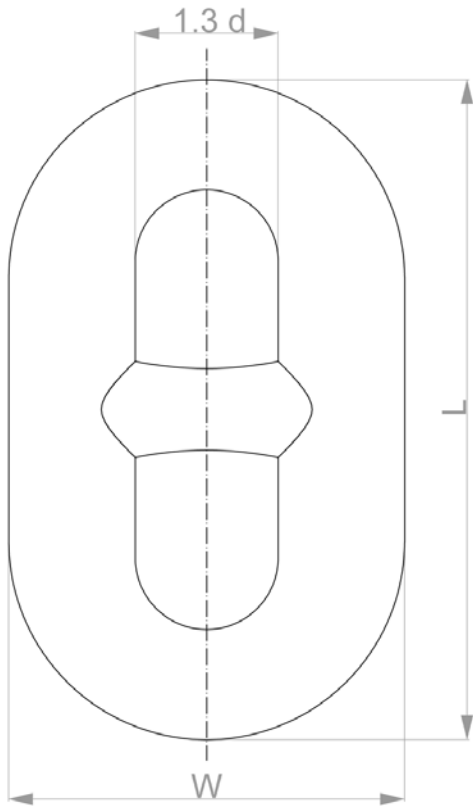

Member of the DAMEN SHIPYARDS GROUP

akf@akfanchorchain.nl
www.akfanchorchain.com

PRODUCT SHEET STUDLINK CHAIN MARINE

SIZE (d)	SIZE (mm)		
	L	P	W
12.5	75	50	45
14	84	56	50
16	96	64	58
17.5	105	70	63
19	114	76	68
20.5	123	82	74
22	132	88	79
24	144	96	86
26	156	104	94
28	168	112	101
30	180	120	108
32	192	128	115
34	204	136	122
36	216	144	130
38	228	152	137
40	240	160	144
42	252	168	151
44	264	176	157
46	276	184	166
48	288	192	173
50	300	200	180
52	312	208	187
54	324	216	194
56	336	224	202
58	348	232	209
60	360	240	216
62	372	248	223
64	384	256	230
66	396	264	238
68	408	272	245

SIZE (d)	SIZE (mm)		
	L	P	W
70	420	280	252
73	438	292	263
76	456	304	274
78	468	312	281
81	486	324	292
84	504	336	302
87	522	348	313
90	540	360	324
92	552	368	331
95	570	380	342
97	582	388	351
100	600	400	360
102	612	408	367
105	630	420	378
107	642	428	385
111	666	444	400
114	684	456	410
117	702	468	421
120	720	480	432
122	732	488	439
124	744	496	446
127	762	508	457
130	780	520	468
132	792	528	475
137	822	548	493
142	852	568	511
147	882	588	529
152	912	608	547
157	942	628	565
162	972	648	583