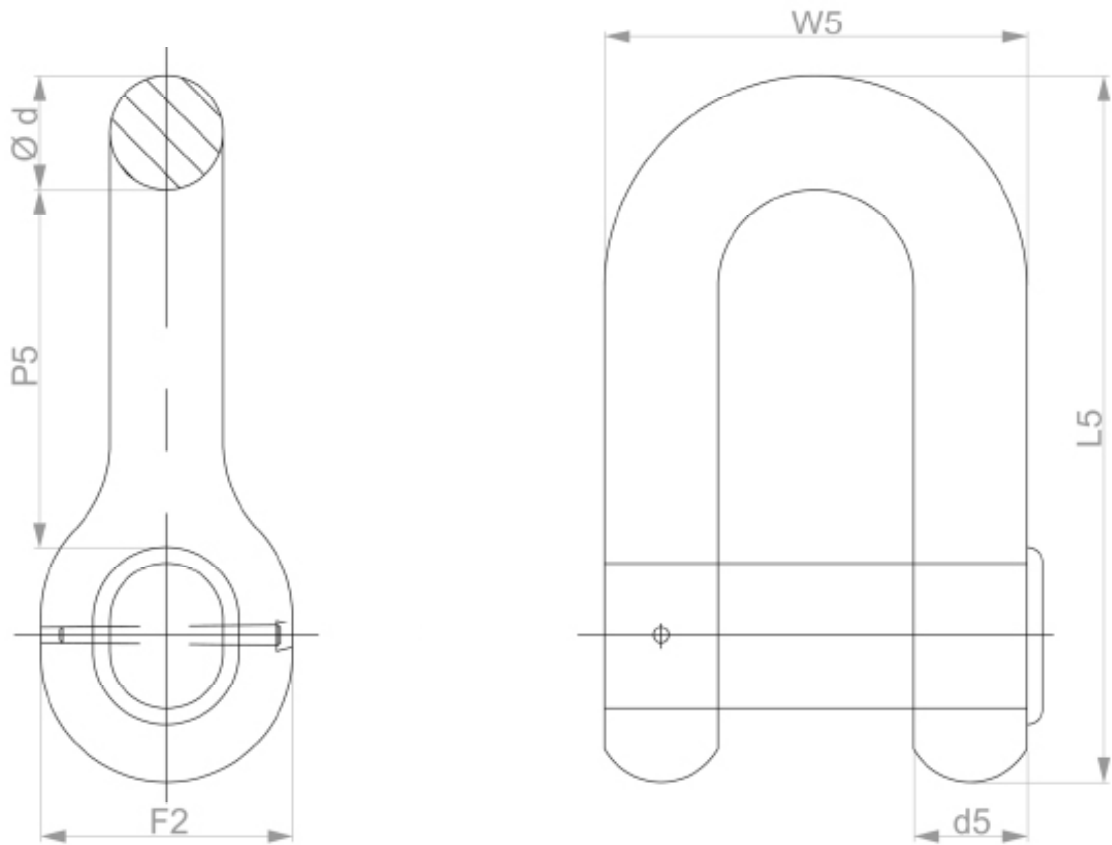

akf@akfanchorchain.nl
www.akfanchorchain.com

PRODUCT SHEET D-TYPE ANCHOR SHACKLE

SIZE (d)	SIZE (mm)				
	d5	L5	P5	W5	F2
12.5	17.5	109	57.5	65	39
14	19.5	122	64.5	73	43
16	22.5	139	73.5	83	50
17.5	24.5	152	81	91	54
19	26.5	165	87	99	59
20.5	28.5	178	94	107	64
22	31	191	101	114	68
24	34	209	110	125	72
26	37	226	120	135	81
28	39	244	129	146	87
30	42	261	138	156	93
32	45	278	147	166	99
34	48	296	156	176	105
36	50	313	166	187	112
38	53	331	175	198	118
40	56	348	184	208	124
42	59	365	193	218	130
44	62	383	202	229	136
46	64	400	212	239	143
48	67	418	221	250	149
50	70	435	230	260	155
52	73	452	239	270	161
54	76	470	248	281	167
56	78	487	258	291	174
58	81	505	267	302	180
60	84	522	276	312	186
62	87	539	285	322	192
64	90	557	294	333	198
66	92	574	304	343	208
68	95	592	313	354	211

SIZE (d)	SIZE (mm)				
	d5	L5	P5	W5	F2
70	98	609	322	364	217
73	102	635	336	380	226
76	106	661	350	395	236
78	109	678	359	406	242
81	113	705	373	421	251
84	118	731	386	437	260
87	122	757	400	452	270
90	126	783	414	468	279
92	129	800	422	478	285
95	133	827	437	494	295
97	136	844	446	504	301
100	140	870	460	520	310
102	143	887	468	530	316
105	147	914	483	546	326
107	150	931	492	556	332
111	155	966	511	577	344
114	160	992	524	593	353
117	164	1018	538	608	363
120	168	1044	552	624	372
122	171	1061	560	634	378
124	174	1079	570	645	384
127	178	1105	584	660	394
130	182	1131	598	676	403
132	185	1148	606	686	409
137	192	1192	630	712	425
142	199	1235	652	738	440
147	206	1279	676	764	456
152	213	1322	699	790	471
157	220	1366	722	816	487
162	227	1409	745	842	502